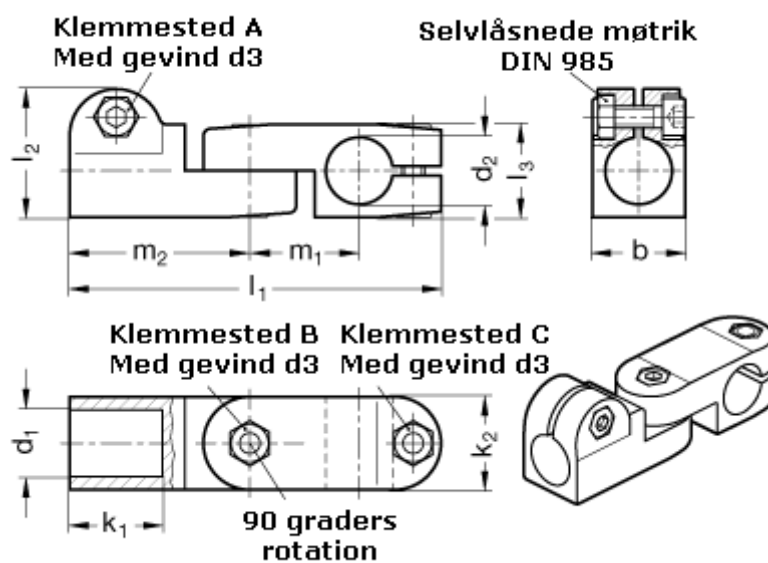

Varenummer: 20287B16B142BL
Beskrivelse: E+G laskeforbindelse
GN287-B16-B14-2-BL

Mål

b = 25	m1 = 29.5
d1 = B16	m2 = 48.5
d2 = B14	
d3 = M 6	
k1 = 25	
k2 = 25	
l1 = 100	
l2 = 34.5	